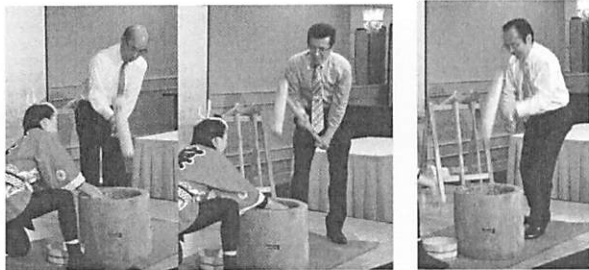

友愛の日 (餅つき)

あと半年頑張ると・・・