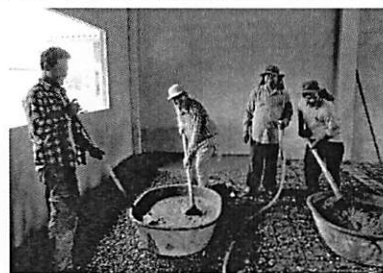

テキパキと作業を始めます。夕方までセメント捏ねの作業が続きました。翌日も1日中セメント捏ねで終わりました。図書館の床のセメント張りはほぼ終了し、エントランスのセメント張りに作業が移ります。ひたすらエントランスの床の鉄筋の針金縛りとセメント捏ねの作業が続きます。

高学年の生徒に習字の授業も行いました。体育館に集まって床に新聞紙を敷いて好きなお手本を選んで習字をしました。なぜか生徒たちには「左右」というお手本が人気でしたが、若い女性の先生は「美人」という字を真剣に書いていました